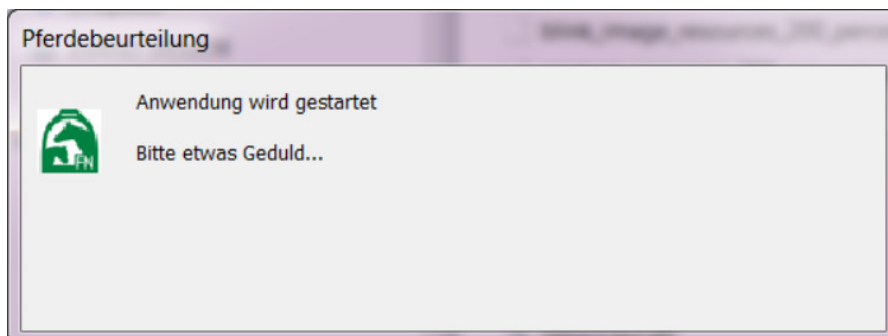

Im nun geöffneten Ordner wählen Sie bitte die Datei „Pferdebeurteilung.exe“ mit einem Doppelklick aus.

nach einer kurzen Wartezeit